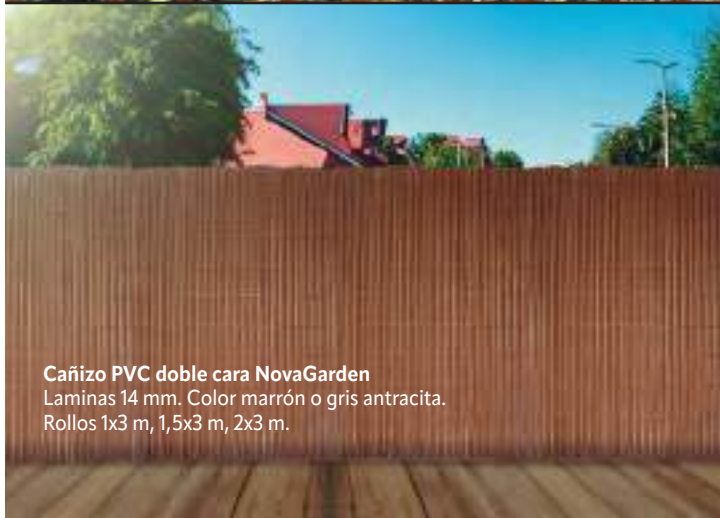

15,45€
90x180 cm
939N114

Celosía madera
tratada Yota
Malla 112x117 mm.

13,45€
60x180 cm
5129N1

18,95€
90x180 cm
5129N2

Cañizo PVC doble cara NovaGarden
Laminas 14 mm. Color marrón o gris antracita.
Rollos 1x3 m, 1,5x3 m, 2x3 m.