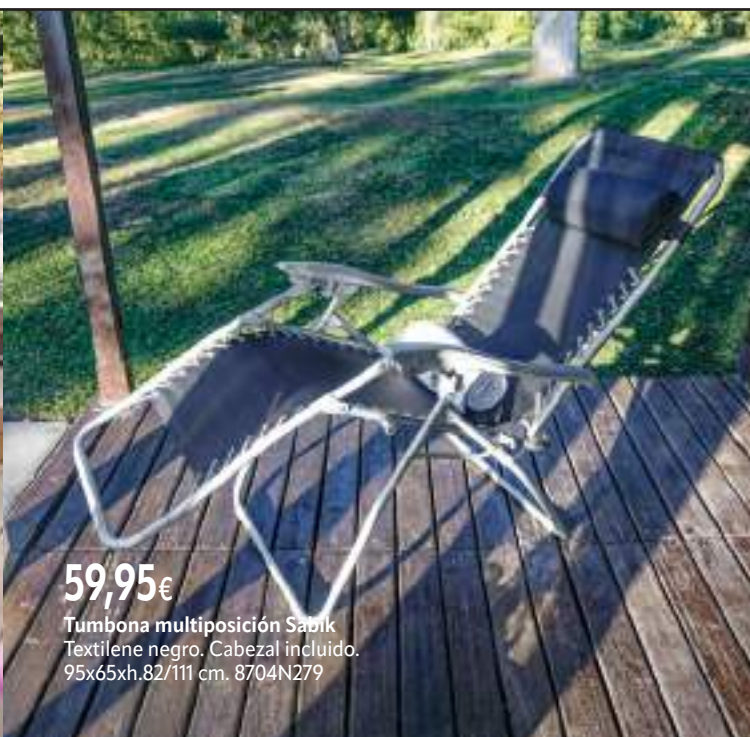

59,95€

Tumbona multiposición Sabik
Textilene negro. Cabezal incluido.
95x65xh.82/111 cm. 8704N279