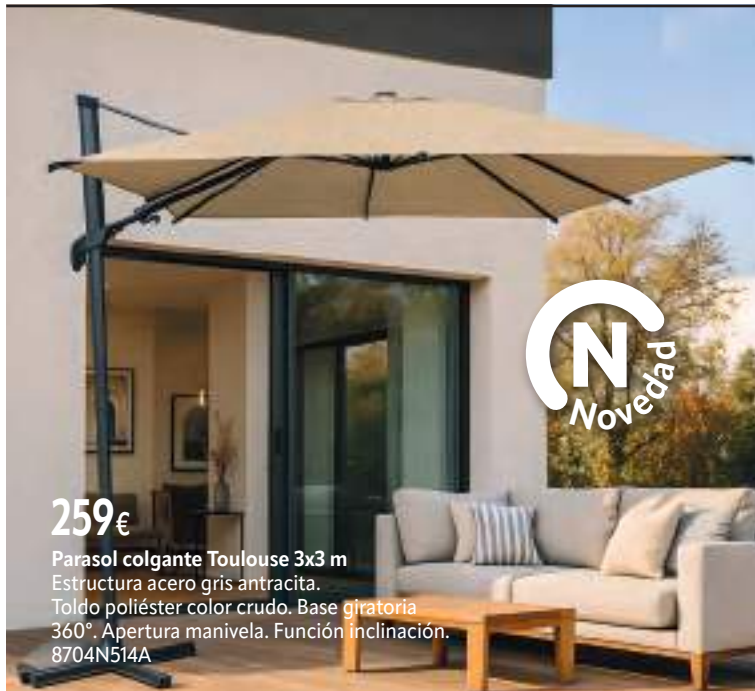

Carro cama
Textilene Taupé.
187x55x6 cm.
8706N502

67,50€

Carro cama Textilene azul
187x55x6 cm. 8706N126

Parasoles

79,95€

Parasol colgante ø 3 m
Estructura de aluminio. ø mástil 48 mm.
Toldo de poliéster color crudo. Apertura
mecánica manivela. 8704N3

259€

Parasol colgante cuadrado 3x3 m.
Estructura de aluminio color antracita.
Toldo de poliéster color crudo. Base
giratoria 360°. Apertura mecánica
manivela. 8704N151

259€

Parasol colgante Toulouse 3x3 m
Estructura acero gris antracita.
Toldo poliéster color crudo. Base giratoria
360°. Apertura manivela. Función inclinación.
8704N514A