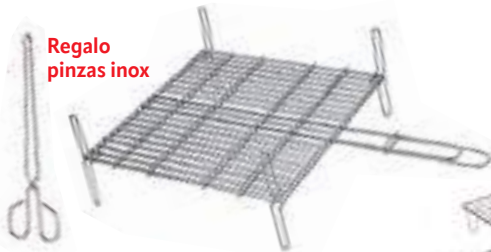

Encendedor de carbón
Ø 16x27,5 cm.
555N607

6,50€

Saco carbón de encina
3 kg Habitex
552C400

Parrillas barbacoa

Desde
7,25€
Simple
Y42-40...

Desde
14,50€
Parrilla para verduras Habitex
Varias medidas. YV9...

Parrilla extensible zincada Sauvic
Varias medidas.
45,45€ 49,95€ 54,95€
50x40 cm 60x40 cm 70x40 cm
130N30 130N31 130N32

Desde
8,85€
Doble zincada
Y117-25...

Desde
9,45€
Parrilla chuletón Habitex
Varias medidas. Y40-27...