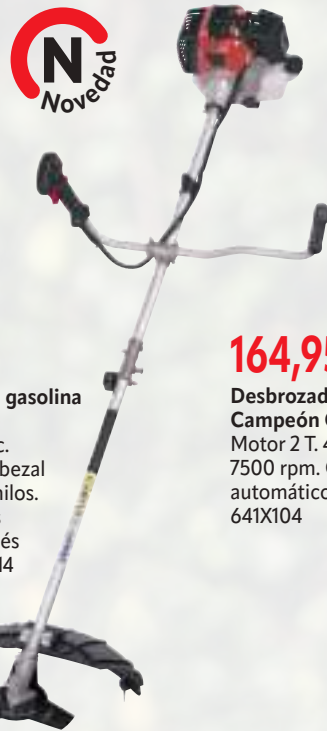

164,95€

Desbrozadora gasolina Campeón CX-2843
Motor 2 T. 42,7 cc. 1,25 kW.
7500 rpm. Cabezal automático 2 hilos. 641X104