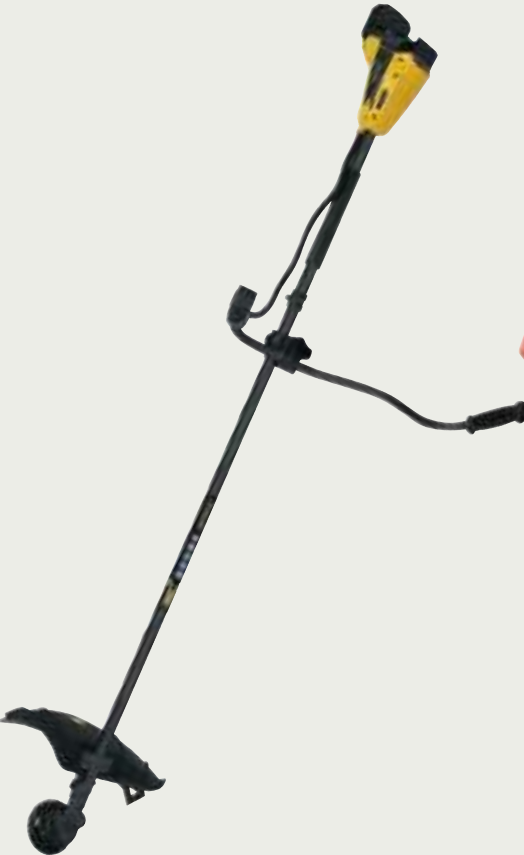

319,95€

Desbrozadora batería Garland Best Keeper 202 700 W, 20 V. Incluye cabezal de hilo y disco. 5599X202

57,95€

Batería 4.0 Ah Connected Power 7994X401

64,95€

Pack cargador rápido y batería 18V Li-ion 4.0 Ah Ratio 7994X456