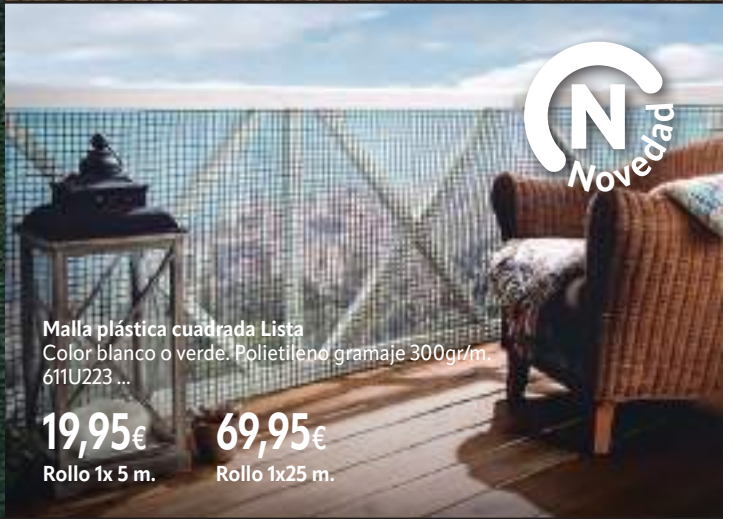

Malla plástica cuadrada Lista
Color blanco o verde. Polietileno gramaje 300gr/m.
611U223 ...

19,95€
Rollo 1x 5 m.

69,95€
Rollo 1x25 m.